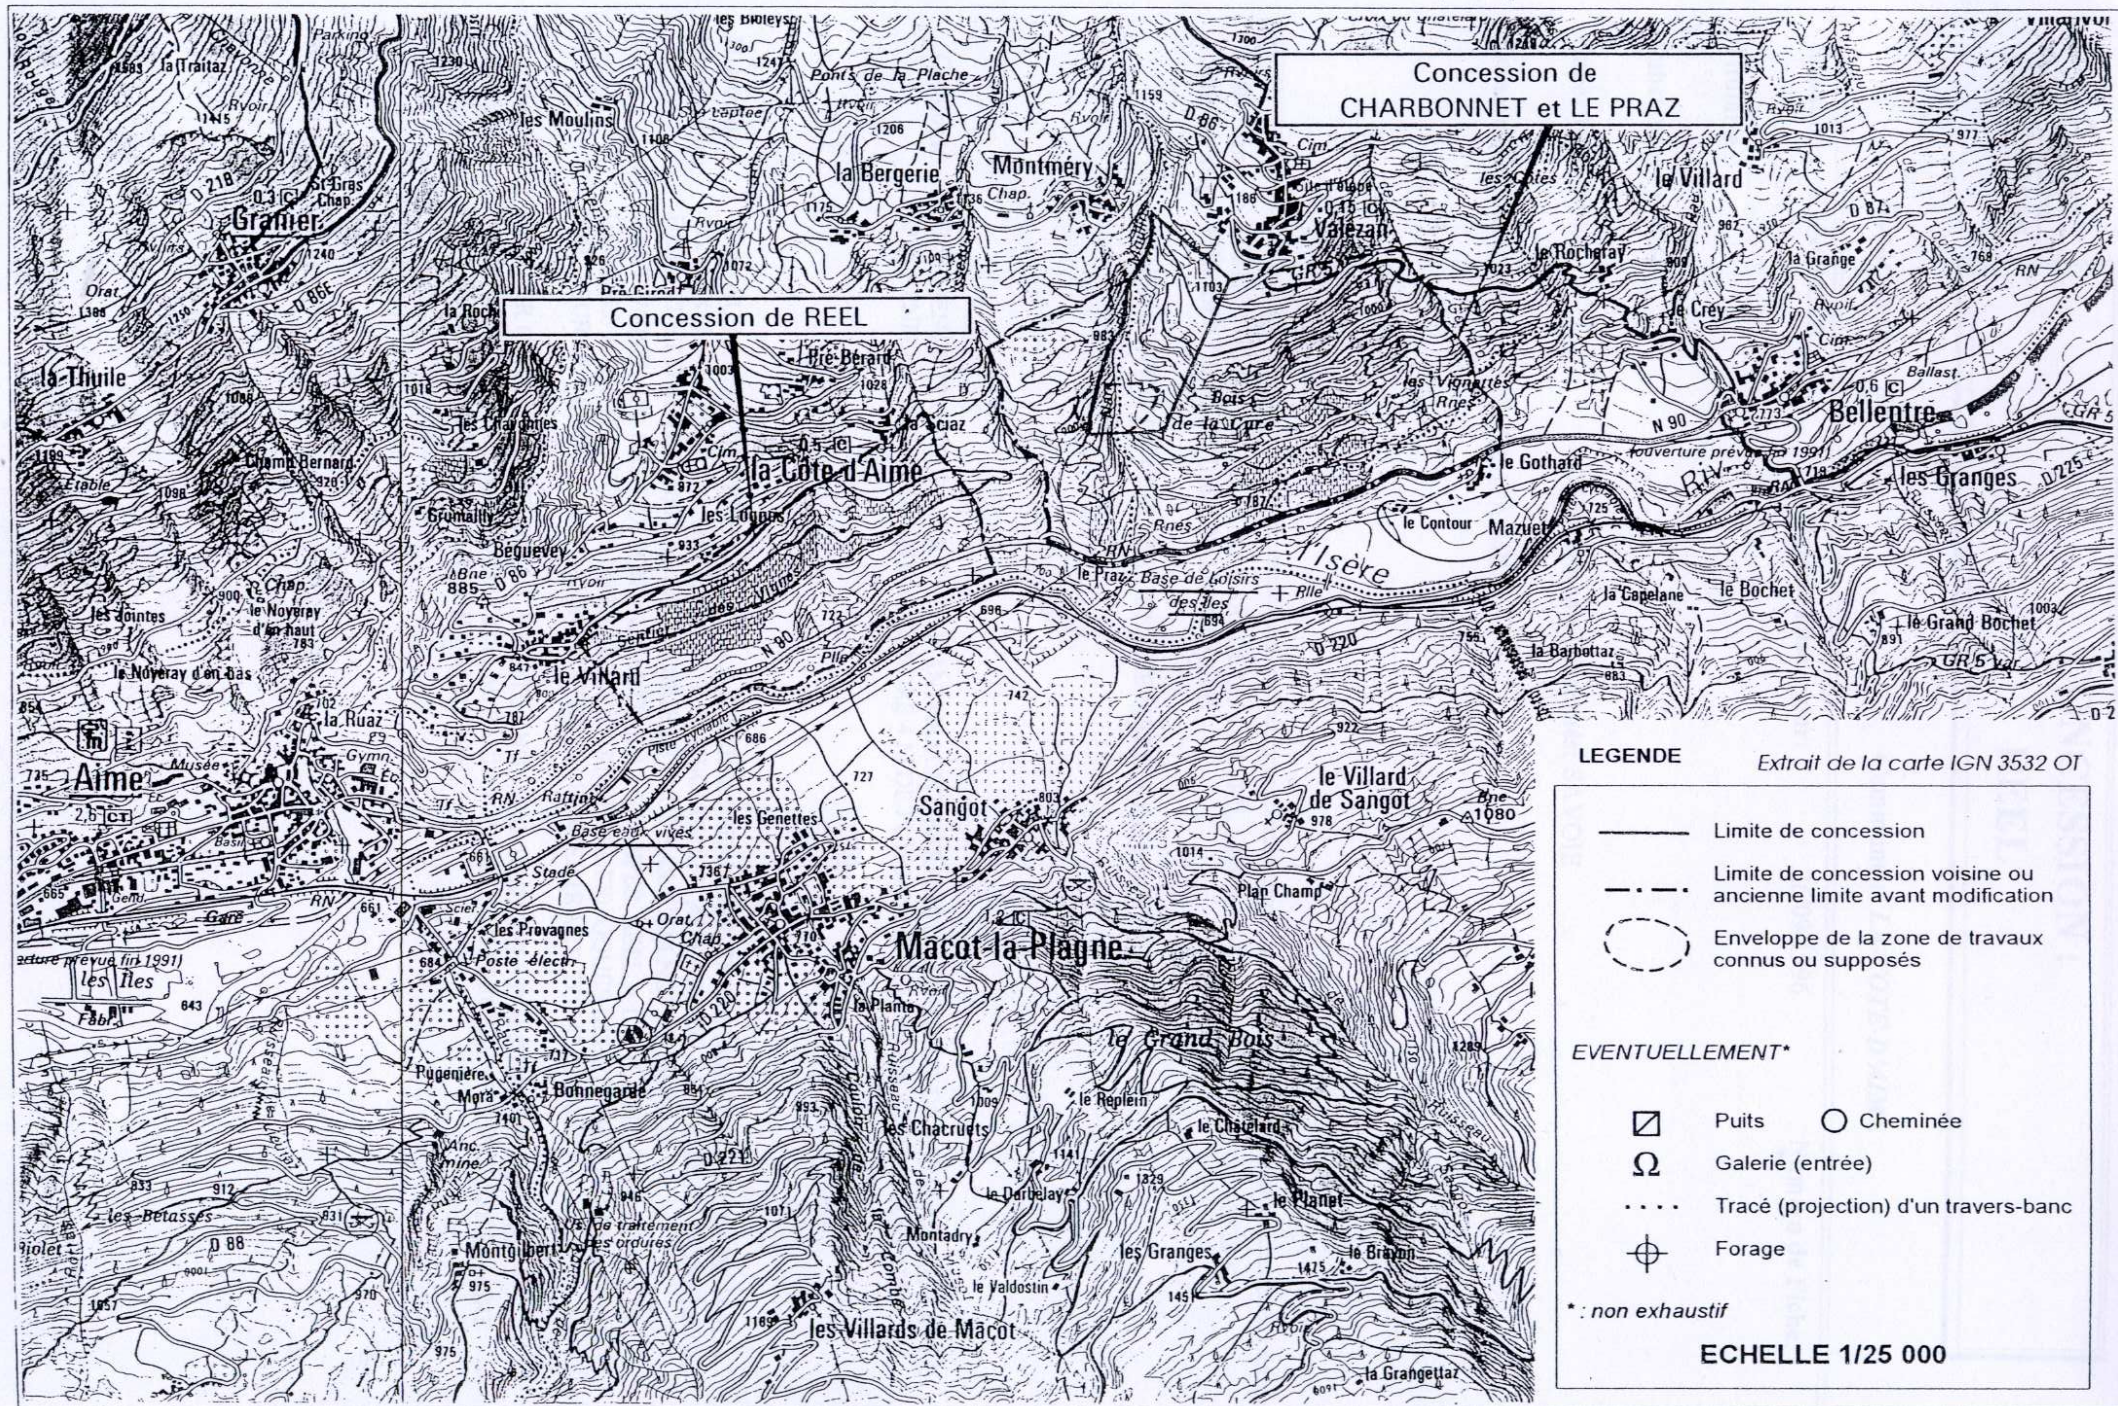

CONCESSION DE CORBIERES (73)

Concession de
CHARBONNET et LE PRAZ

Concession de REEL

LEGENDE *Extrait de la carte IGN 3532 OT*

- Limite de concession
- - - Limite de concession voisine ou ancienne limite avant modification
- Enveloppe de la zone de travaux connus ou supposés

- EVENTUELLEMENT*
- Puits
 - Cheminée
 - Ω Galerie (entrée)
 - ⋯ Tracé (projection) d'un travers-banc
 - ⊕ Forage

*: non exhaustif
ECHELLE 1/25 000