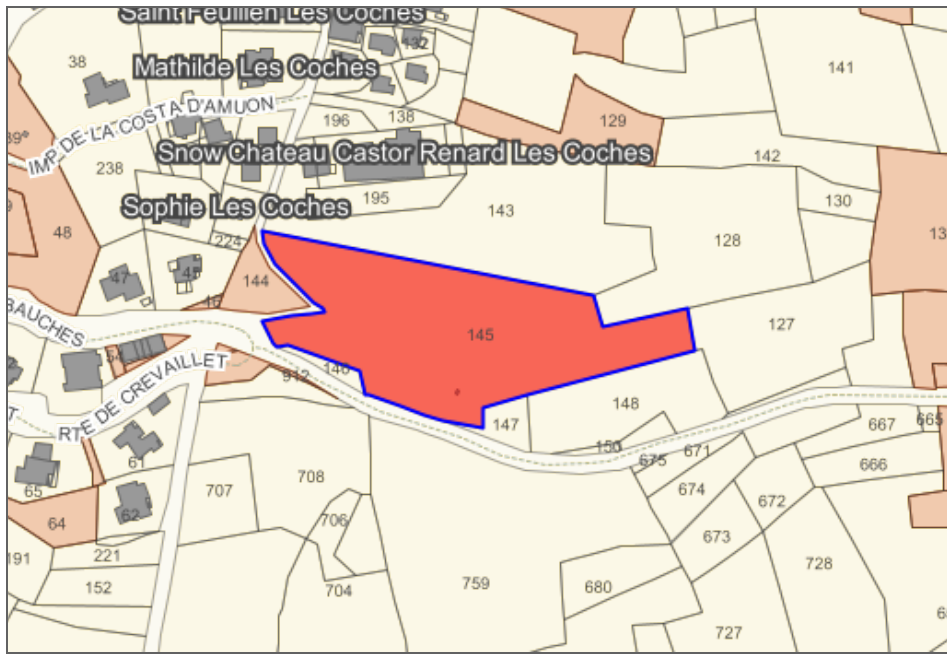

Parcelle

Commune	Préfixe	Section	N° parcelle	N° de compte	Date de l'acte	N° primitive	N° voirie	Adresse	Rivoli	Contenance
LA PLAGNE TARENTEAISE (73150)	038	AB	0145	+01634	01/01/1986			LES COCHES	B266	6064 m ²

Parcelle mère

Type de filiation	Commune parcelle mère	Préfixe parcelle mère	Section parcelle mère	N° parcelle mère
Division	LA PLAGNE TARENTEAISE (73150)	038	H	0736

Propriétaires

Code du droit réel ou particulier	N° de personne dans le cdif (Majic3)	Dénomination complète	Date de naissance	N° voirie	Adresse	Code postal	Commune
Propriétaire	PBCDVH	COMMUNE DE BELLENTRE			LA MAIRIE CHEF LIEU	73210	LA PLAGNE TARENTEAISE

Zonages

Informations Zonages (à titre indicatif)
zone PLU : Als : A (Als) (3 456 m ² / 57.0 %)
zone PLU : UT2dz : U (UT2dz) (2 608 m ² / 43.0 %)

Dossiers ADS

Aucun dossier ADS

Localisation de la parcelle

copyright Business Geographic