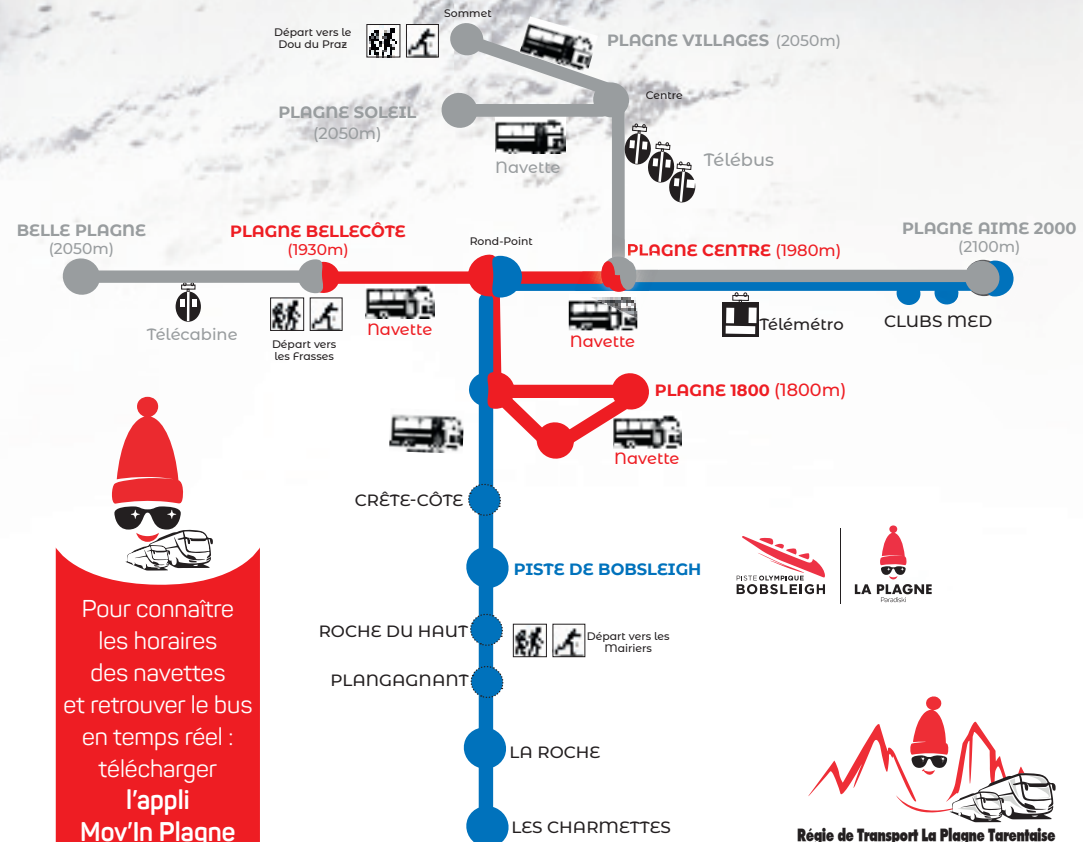

Horaires donnés à titre indicatif. Conseils : se présenter aux arrêts quelques minutes avant l'horaire indiqué ; faire signe au chauffeur.

* Arrêts desservis : Les Charmettes · La Roche · Plangagnant · La Roche du Haut · Piste de Bob · Crête côte · Plagne 1800 bas · Plagne 1800 haut · Rond-point de Bellecôte · Plagne Centre · Club Med Aime la Plagne · Club Med 2100 · Pierre & Vacances Les Hauts Bois · Plagne Aime 2000

NAVETTES GRATUITES

Tous les jours, du 14 décembre 2019 au 25 avril 2020

LES CHARMETTES PISTE DE BOB PLAGNE CENTRE PLAGNE AIME 2000

PLAGNE CENTRE PLAGNE 1800 PLAGNE BELLECÔTE

Pour connaître les horaires des navettes et retrouver le bus en temps réel : télécharger l'appli **Mov'In Plagne**