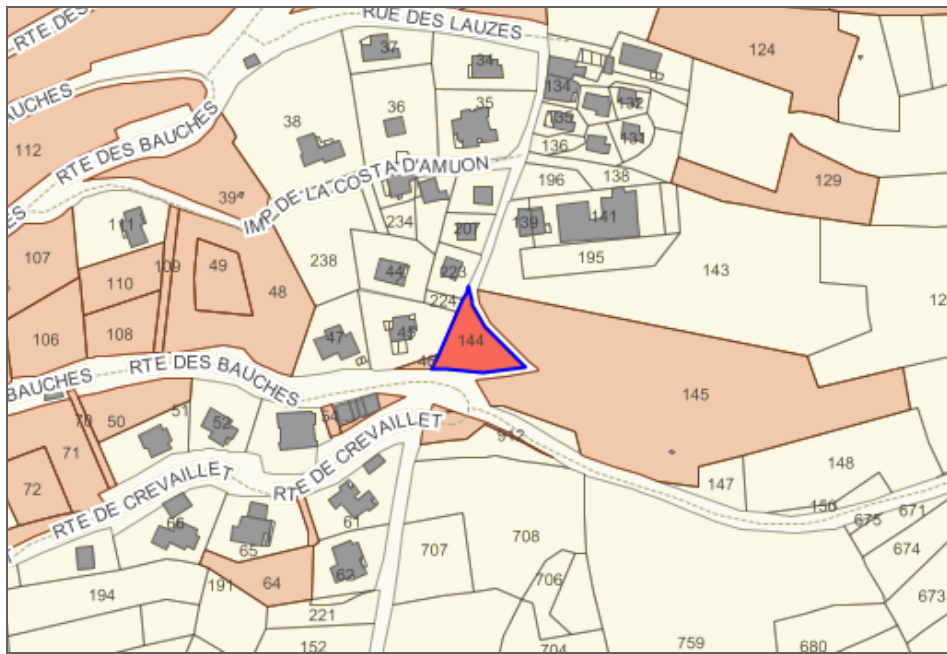

Parcelle

Commune	Préfixe	Section	N° parcelle	N° de compte	Date de l'acte	N° primitive	N° voirie	Adresse	Rivoli	Contenance
LA PLAGNE TARENTEAISE (73150)	038	AB	0144	+01634	01/01/1986			LES COCHES	B266	481 m ²

Parcelle mère

Type de filiation	Commune parcelle mère	Préfixe parcelle mère	Section parcelle mère	N° parcelle mère
Division	LA PLAGNE TARENTEAISE (73150)	038	H	0736

Propriétaires

Code du droit réel ou particulier	N° de personne dans le cdif (Majic3)	Dénomination complète	Date de naissance	N° voirie	Adresse	Code postal	Commune
Propriétaire	PBCDVH	COMMUNE DE BELLENTRE			LA MAIRIE CHEF LIEU	73210	LA PLAGNE TARENTEAISE

Zonages

Informations Zonages (à titre indicatif)
zone PLU : UDcz : U (UDcz) (77 m ² / 16.0 %)
zone PLU : UT2dz : U (UT2dz) (404 m ² / 84.0 %)

Dossiers ADS

Aucun dossier ADS

Localisation de la parcelle

copyright Business Geografic