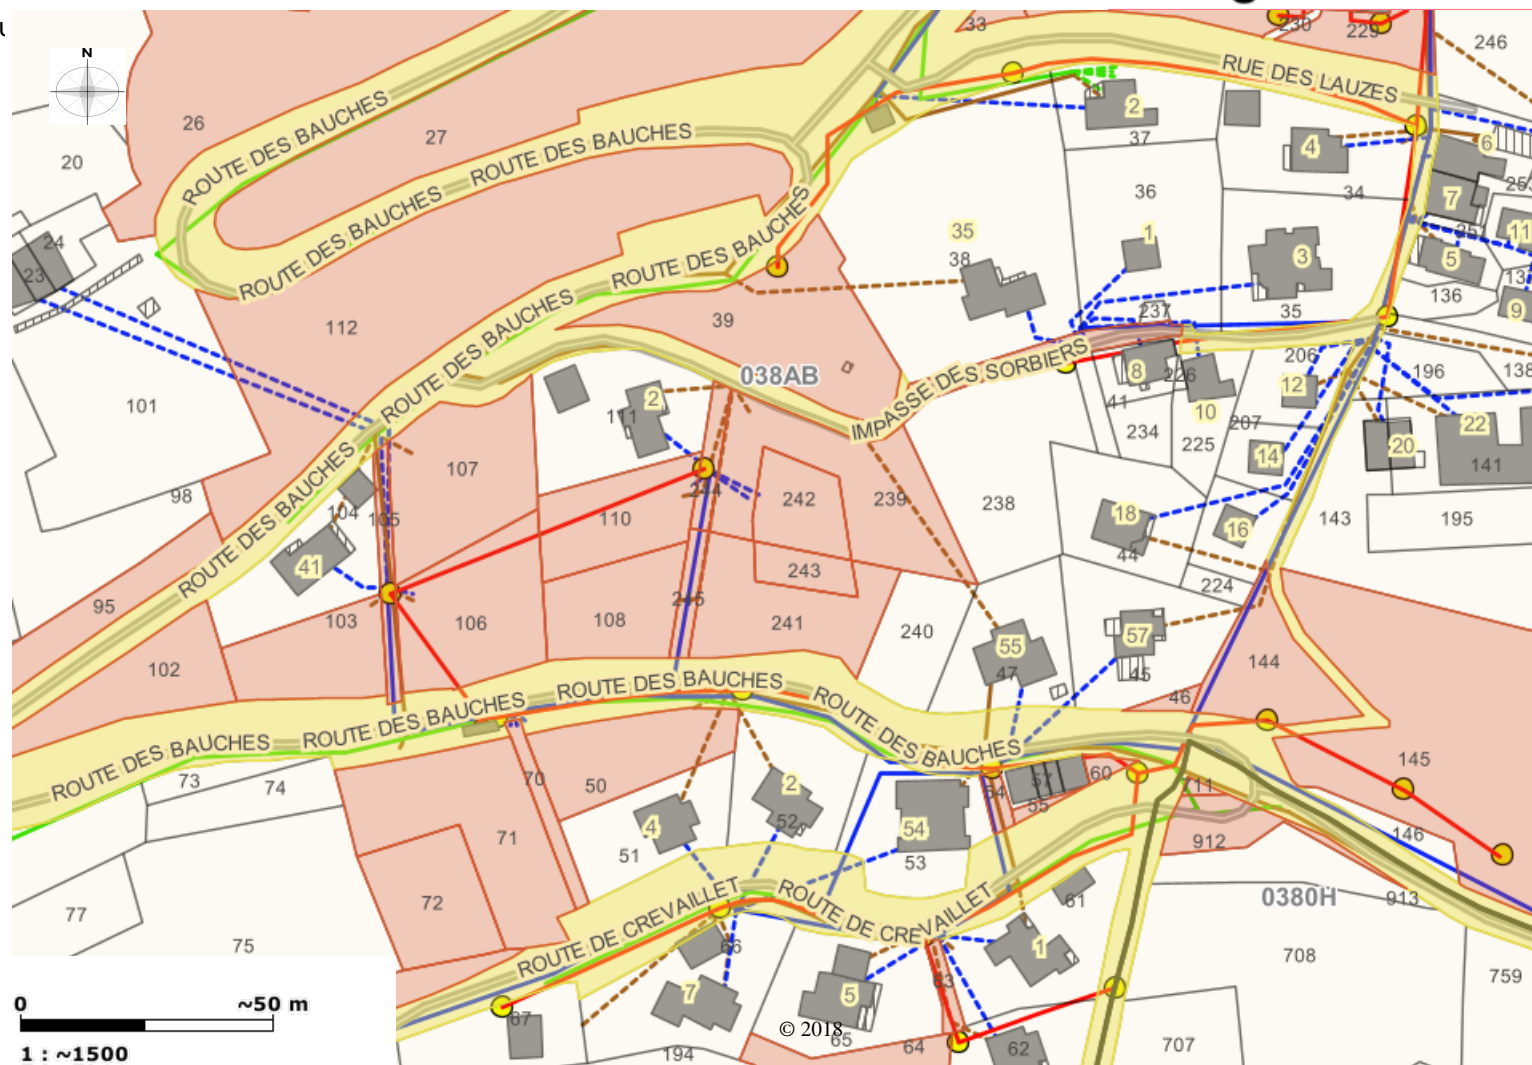

RESEAUX

Parcelles communales (bien privé de la commu

- parcelle communale
- domaine public ou hors commune
- Parcelle INVISIBLE
- Section cadastrale
- constructions
- bâti dur
- bâti léger
- voirie
- Adresses communales
- Réseau éclairage public classe C
- Luminaire
- Armoire
- Conduite AEP
- Conduite Assainissement
- Eaux pluviales - conduite
- Eaux usées - conduite
- Unitaire - conduite
- Branchement AEP
- Branchement Assainissement
- Eaux pluviales - branchement
- Eaux usées - branchement