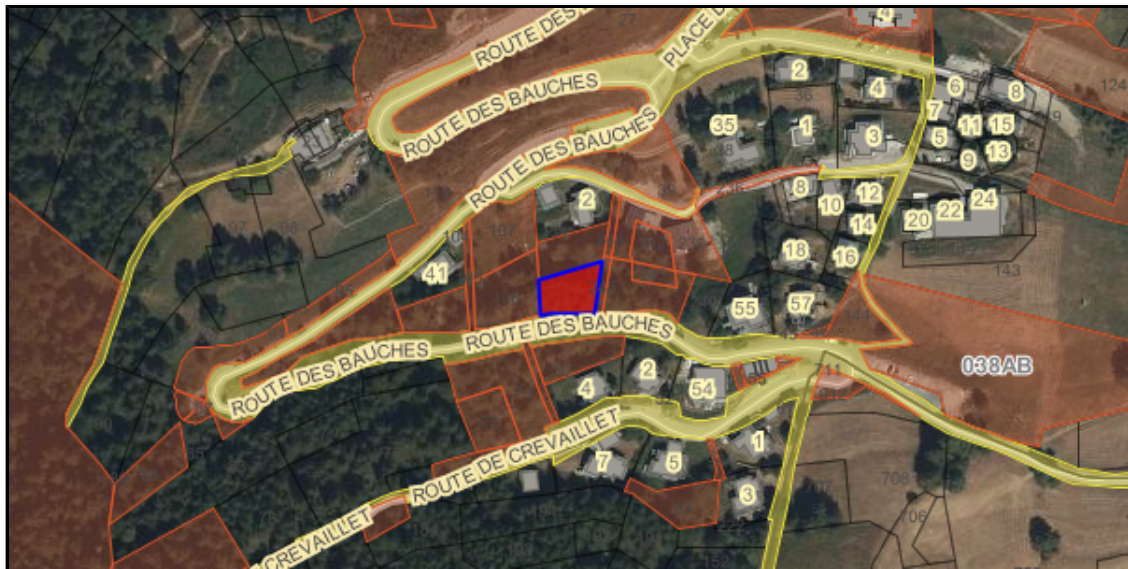

Descriptif détaillé de la parcelle : 73150 038 AB 108

Commune : LA PLAGNE TARENTEISE

PARCELLE

Adresse : LES COCHES DESSUS Date de l'acte : 26/03/1998 N° de primitive : Contenance : 507 m²
Parcelle mère : 73150 038 H 803 (filiation par transfert)

Propriétaire : COMMUNE DE BELLENTRE
LA MAIRIE CHEF LIEU 73210 LA PLAGNE TARENTEISE

LOT ET PDL

INFORMATIONS ZONAGES (à titre indicatif)

Code :	()	Descriptif :	G1
Contenance :	507 m ²	Emprise :	100.0 %
Code :	U (UTdz)	Descriptif :	Secteur de développement de l'hébergement touristique sous gestion locative, où la hauteur des bâtiments est moins élevée
Contenance :	507 m ²	Emprise :	100.0 %

SUBDIVISION

Propriétaire : COMMUNE DE BELLENTRE Adresse : LA MAIRIE CHEF LIEU 73210 LA PLAGNE TARENTEISE

Lettres indicatives :

Série-tarif :	A	Contenance :	507 m ²	Groupe/Sous-groupe :	Terrains à bâtir
Classe :	02	Revenu cadastral :	35,96 €	Culture spéciale :	

LOCAL