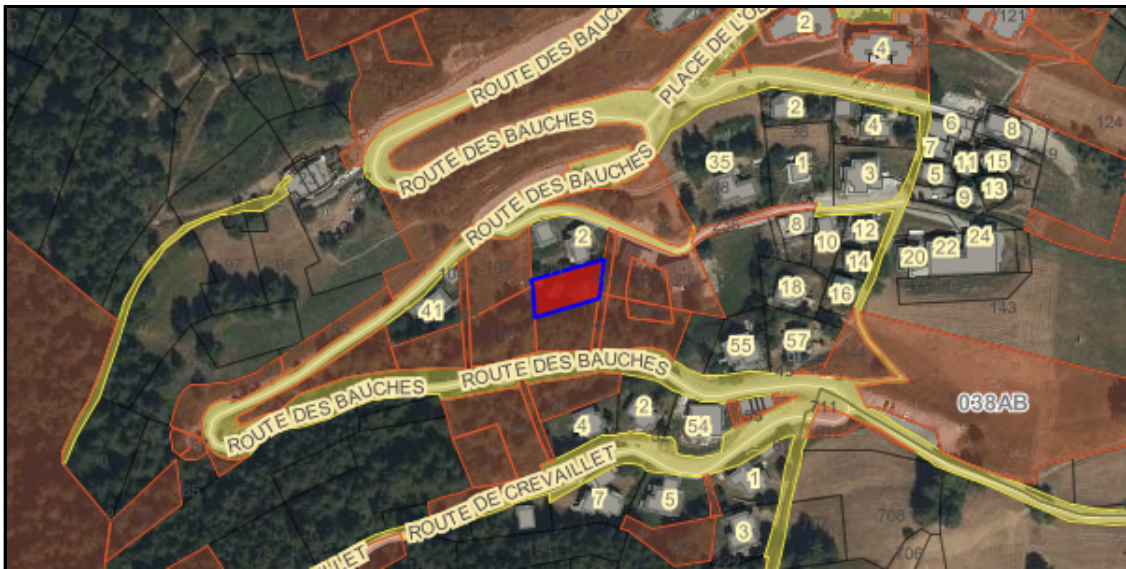

## Descriptif détaillé de la parcelle : 73150 038 AB 110

Commune : LA PLAGNE TARENTEISE

### PARCELLE

Adresse : LES COCHES DESSUS      Date de l'acte : 26/03/1998      N° de primitive :      Contenance : 524 m<sup>2</sup>  
Parcelle mère : 73150 038 H 802 (filiation par transfert)

Propriétaire : COMMUNE DE BELLENTRE  
LA MAIRIE CHEF LIEU 73210 LA PLAGNE TARENTEISE

### LOT ET PDL

#### INFORMATIONS ZONAGES (à titre indicatif)

Code : ()	Descriptif : G1
Contenance : 524 m <sup>2</sup>	Emprise : 100.0 %
Code : U (UTdz)	Descriptif : Secteur de développement de l'hébergement touristique sous gestion locative, où la hauteur des bâtiments est moins élevée
Contenance : 524 m <sup>2</sup>	Emprise : 100.0 %